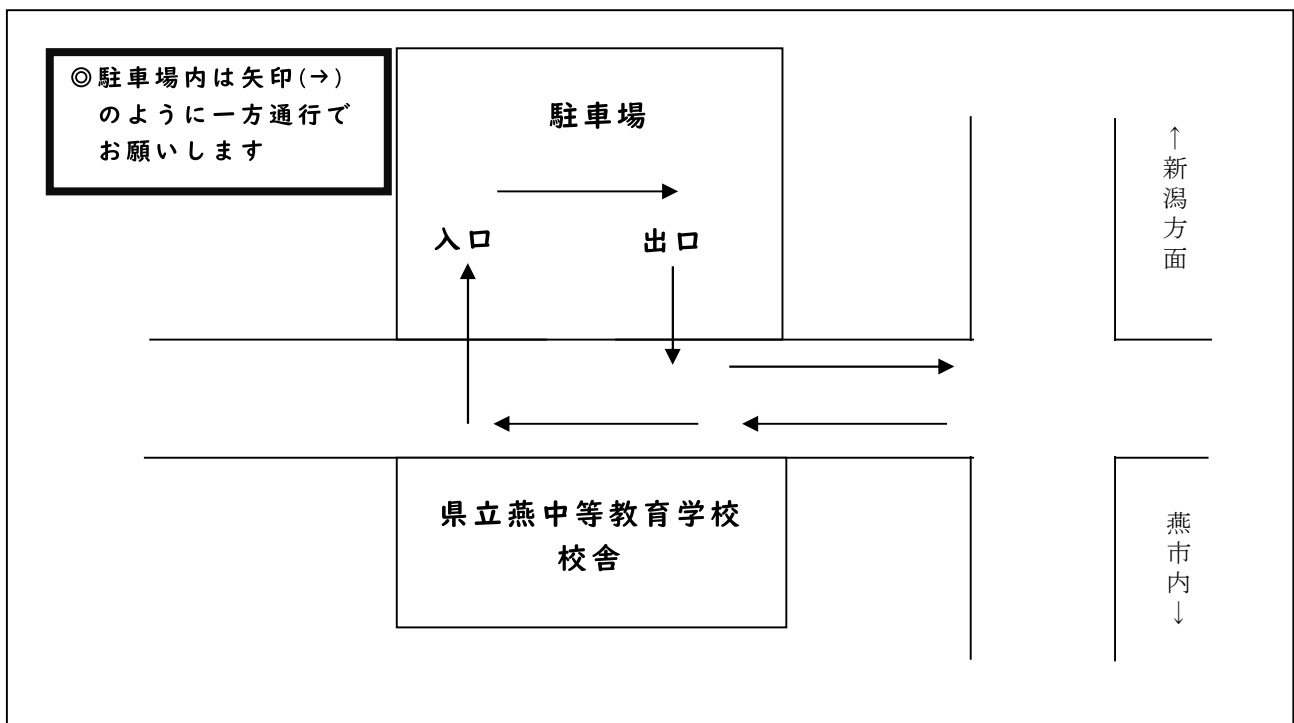

令和2年4月7日

保護者の皆様

県立燕中等教育学校

校長 市野 正廣

登下校時の生徒の送迎について（お願い）

陽春の候、ますます御健勝のこととお喜び申し上げます。日ごろより本校の教育活動に対しまして、御理解と御協力をいただきありがとうございます。

さて、登下校時に生徒の送迎する際、学校から県道までの道路に停車する車があり、付近の交通の妨げとなっています。

送迎については、道路に駐停車せず、下の写真のように進行してください。また、迎えのために待機する場合も、駐車場内をお願いいたします。

生徒や保護者の皆様の安全、安心、快適のために、御家族をも含め送迎される全ての方々の御協力をお願いいたします。

**【駐車場使用時の注意事項】**

- 1 入口は生徒玄関側、出口は反対側の一方通行です。
- 2 学校前の路上における乗降は原則禁止です。
- 3 場内では、周りの車に細心の注意を払ってください。
- 4 御家族で他に送迎される方にも確実にお伝えください。